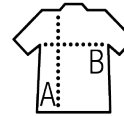

### Style

Ouverture zippée  
Capuche amovible  
Bord côte intérieur poignets  
2 poches devant zippées  
1 poche intérieure zippée  
Lien de serrage à la taille  
Patch pour personnalisation intérieur

| Tailles | S     | M     | L     | XL    | XXL   | 3XL   |
|---------|-------|-------|-------|-------|-------|-------|
| A/B     | 72/60 | 73/63 | 74/66 | 75/69 | 76/72 | 77/75 |