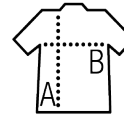

SOL'S REPLAY WOMEN

SOFTSHELL FEMME À CAPUCHE

Qualité

SOFTSHELL 340
 3 couches
 94% polyester - 6% élasthanne
 Membrane 8000 mm imperméable et respirante.

Style

FÉMININ & SPORT

2 poches latérales et 1 poche poitrine zippées
 Cordon de serrage réglable à la taille
 Bas de manches ajustables avec bande auto-agrippante
 Capuche avec cordon de serrage

Tailles	S	M	L	XL	XXL
A/B	64/47	66/50	68/53	70/56	72/59

COLISAGE

1

Taille carton :
weight :

CARACTERISTIQUES

Blanc

Rouge piment

Royal