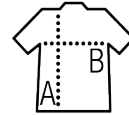

SOL'S RIDE MEN

DOUDOUNE LIGHT HOMME

Qualité

100% nylon
Doublure 100% nylon
Matelassage 100% polyester - 180 g/m²

Style

OUTDOOR

2 poches avec un zip fantaisie assorti à la doublure
Col montant, coupé près du corps
Finitions manches et bas de vêtements
biais ton sur ton

Tailles	S	M	L	XL	XXL	3XL
A/B	70/54	72/57	74/60	76/63	78/66	80/69

COLISAGE

1

Taille carton :
weight :

CARACTERISTIQUES

Rouge

Noir

Marine