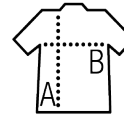

### Style

OUTDOOR

Softshell hiver entièrement matelassée  
 Capuche, avec visière, détachable et ajustable avec lien de resserrage et stoppeurs + bande auto-agrippante ajustable  
 3 poches zippées devant + 1 poche zippée manche + 1 poche zippée intérieure + 1 poche intérieure en filet  
 Réinstate ajustable avec bande auto-