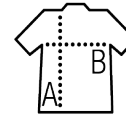

SOL'S SHORE

COUPE-VENT UNISEXE

Qualité

100% nylon 210T
Déperlant et coupe-vent

Style

Ouverture par zip contrasté
Poignets, capuche et bas élastiqués
Poches côtés avec zip contrasté
Manches raglan
Système de pliage dans sa poche

Tailles	XS	S	M	L	XL	XXL	3XL
A/B	65/52	67/55	69/58	71/61	73/64	75/67	77/70

COLISAGE

5

Taille carton :
weight :

CARACTERISTIQUES

Rouge

Royal

Noir