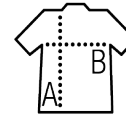

Tailles	XS	S	M	L	XL	XXL
A/B	65/48	67/51	69/54	71/57	73/60	75/63

COLISAGE

5

Taille carton :
weight :