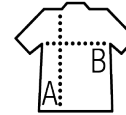

## VESTE FEMME ZIPPÉE

### Qualité

MOLLETON GRATTÉ 280  
 50% coton - 50% polyester  
 Col, bas et poignets avec bord côte 2x2  
 élasthanne

### Style

FÉMININ & CLASSIQUE

Col montant  
 Manches raglan  
 Coupe cintrée  
 2 poches côtés  
 Coupé cousu

Tailles	S	M	L	XL	XXL
A/B	65/45	66/48	67/51	68/54	69/57