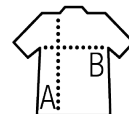

SOL'S WILD

GILET REPORTER MULTIPOCHES

Qualité

POLYCOTON 200
65% polyester - 35% coton

Style

OUTDOOR

9 poches dont 1 poche téléphone
Demi doublure dos libre en filet nylon
(mesh)

Tailles	S	M	L	XL	XXL	3XL
A/B	66/55	68/58	70/61	72/64	74/67	76/70

COLISAGE

1

Taille carton :
weight :

CARACTERISTIQUES

LARGE
SIZES

Corde

Noir

Marine