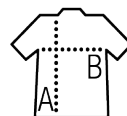

STELLAR

SWEAT-SHIRT UNISEXE À CAPUCHE

Qualité

MOLLETON 280
 80% coton issu de l'agriculture biologique -
 20% polyester recyclé
 3 fils
 Intérieur gratté
 Extérieur 100% coton issu de l'agriculture
 biologique

Style

Coupé cousu
 Manches raglan
 Poignets et bas en bord côte 2x2
 Demi-lune à l'intérieur du col
 Bande de propreté intérieur col
 Cordon de resserrage avec oeillets et
 embouts en métal
 Capuche doublée en jersey

Tailles	XS	S	M	L	XL	XXL	3XL
A/B	65/49	68/52	69/55	70/58	71/61	72/64	73/67

COLISAGE

CARACTERISTIQUES

5

25

Taille carton : 58 x 38 x 42 cm
 weight : 11,8 kg