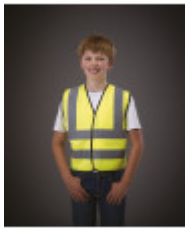

Existe aussi en version