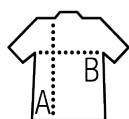

Qualité

Jersey 190

100% coton semi-peigné Ringspun

Style

Bande de propreté au col
Col avec bord côte élasthanne
Manches courtes
Coupé cousu
Coupe ajustée

Tailles disponibles

Tailles	S	M	L	XL	XXL
A/B	70/48	72/51	74/54	76/57	78/61

Couleurs disponibles

Emballage

Taille du carton : 60 x 39 x 35 cm

Poids par carton : 18.00 kg

Produits apparentés

SOL'S Imperial FIT WOMEN
02080