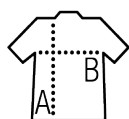

Qualité

Jersey 190

100% coton semi-peigné Ringspun

Style

Col rond bord côte élasthanne

Manches longues

Tubulaire

Bande de propreté intérieure au col

Tailles disponibles

Tailles	XS*	S	M	L	XL	XXL	3XL	4XL*
A/B	68/47	70/50	72/53	74/56	76/59	78/62	80/65	84/68

Couleurs disponibles

Emballage

Taille du carton : 61 x 40 x 29 cm

Poids par carton : 17.00 kg

Produits apparentés