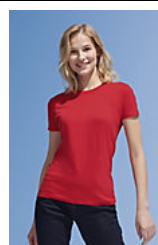

Qualité

Jersey 190

100% coton semi-peigné Ringspun

Style

Bande de propreté au col
Col avec bord côte élasthanne
Manches courtes
Tubulaire

Tailles disponibles

Tailles	XS*	S	M	L	XL	XXL	3XL*	4XL*	5XL*
A/B	64/48	70/50	72/53	74/56	76/59	78/62	80/65	82/68	84/71

Couleurs disponibles

Emballage

Taille du carton : 57 x 38 x 35 cm

Poids par carton : 19.00 kg

Produits apparentés

SOL'S Imperial WOMEN
11502

*Taille disponible sur certaines couleurs.