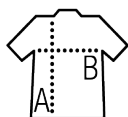

Qualité

Mesh 120

100% Polyester
Certifié ISO 20471 Classe I

Style

Unisex
Fermeture avec bande auto-agrippante
Deux bandes horizontales réfléchissantes
Vendu par lot de 10 pièces d'une même couleur, même taille.

Tailles disponibles

| Tailles | 0 | 1 | 2 | 3 |
|---------|-------|-------|-------|---------|
| TAILLES | 10/14 | S/M | L/XL | 2XL/3XL |
| A/B | 66/51 | 69/53 | 72/59 | 74/65 |

Couleurs disponibles

Orange Fluo