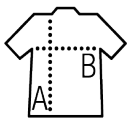

Qualité

Jersey 150

100% coton issu de l'agriculture biologique
Apprêt naturel pour une qualité plus douce et lisse

Style

Col avec bord côte 100% coton
Col rond
Bande de propreté au col
Coupe ajustée
Tubulaire

Tailles disponibles

Tailles	2 ans	4 ans	6 ans	8 ans	10 ans	12 ans
cm	86/94 cm	96/104 cm	106/116 cm	118/128 cm	130/140 cm	142/152 cm
A/B	39/26	42/29	45/32	48/35	51/38	54/41

Couleurs disponibles

Emballage

Taille du carton : 38 x 28 x 38 cm