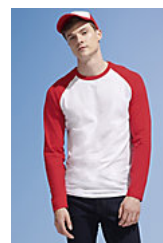

Produits apparentés

SOL'S FUNKY LSL
02942