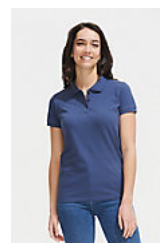

Produits apparentés

SOL'S PERFECT WOMEN
11347