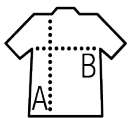

Qualité

Maille piquée 180

100% coton peigné Ringspun

Style

Col et bas de manches en côte 1x1

Bande de propreté au col

Manches courtes

Patte 2 boutons ton sur ton

Coupé cousu

Tailles disponibles

Tailles	4 ans	6 ans	8 ans	10 ans	12 ans
	94/104 cm	106/116 cm	118/128 cm	130/140 cm	142/152 cm
A/B	44/31	47/34	50/37	54/40	58/43

Couleurs disponibles

Emballage

 Taille du carton : 42 x 30 x 26 cm