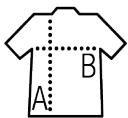

Tailles disponibles