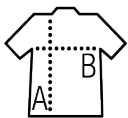

Qualité

Mesh polyester 140

100% polyester effet respirant - Dry fit

Style

Colletage au col
Manches raglan
Dos plus long

Tailles disponibles

Tailles	6 ans	8 ans	10 ans	12 ans
cm	106/116 cm	118/128 cm	130/140 cm	142/152 cm
A/B	47/35	50/37	54/40	58/43

Couleurs disponibles

Emballage

 Taille du carton : 42 x 27 x 36 cm

 Poids par carton : 7.00 kg

Produits apparentés

SOL'S SPORTY WOMEN
01159