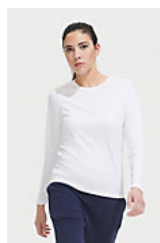

Qualité

Mesh 140

100% polyester effet respirant

Style

Col rond
Coupé cousu
Colletage au col

Tailles disponibles

Tailles	S	M	L	XL	XXL	3XL
A/B	70/49	72/52	74/55	76/58	77/61	78/64

Couleurs disponibles

Emballage

 Taille du carton : 55 x 36 x 26 cm

 Poids par carton : 11.00 kg

Produits apparentés

SOL'S SPORTY LSL WOMEN
02072