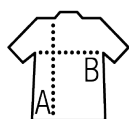

Qualité

Mesh 140

100% polyester effet respirant

Style

Col rond Coupé cousu Coupe cintrée
Colletage au col

Tailles disponibles

Tailles	XS	S	M	L	XL	XXL
A/B	60/41	62/44	64/47	66/50	68/53	70/56

Couleurs disponibles

Emballage

 Taille du carton : 55 x 36 x 26 cm

 Poids par carton : 11.00 kg

Produits apparentés

SOL'S SPORTY LSL MEN
02071