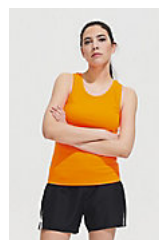

Qualité

Mesh 140

100% polyester effet respirant

Style

Coupé cousu
Colletage au col et aux emmanchures

Tailles disponibles

Tailles	S	M	L	XL	XXL	3XL
A/B	69/45	71/48	73/51	74/54	75/57	76/60

Couleurs disponibles

Emballage

Taille du carton : 55 x 36 x 20 cm

Poids par carton : 8.00 kg

Produits apparentés

SOL'S SPORTY TT WOMEN
02117