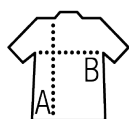

Qualité

Mesh 140

100% polyester effet respirant

Style

Coupé cousu
Colletage au col et aux emmanchures

Tailles disponibles

Tailles	S	M	L	XL	XXL	3XL
A/B	69/45	71/48	73/51	74/54	75/57	76/60

Couleurs disponibles

Emballage

Taille du carton : 55 x 36 x 20 cm

Poids par carton : 8.00 kg

Produits apparentés

SOL'S SPORTY TT WOMEN
02117