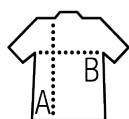

Qualité

Mesh 140

100% polyester effet respirant

Style

Coupé cousu
Coupe cintrée
Dos nageur
Colletage au col et aux emmanchures

Tailles disponibles

Tailles	XS	S	M	L	XL	XXL
A/B	61/35	63/38	65/41	67/44	69/47	71/50

Couleurs disponibles

Emballage

Taille du carton : 55 x 36 x 20 cm

Poids par carton : 8.00 kg

Produits apparentés

SOL'S SPORTY TT MEN
02073