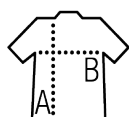

Qualité

Mesh polyester 140

100% polyester effet respirant - dry fit

Style

Colletage au col
Manches raglan
Dos plus long

Tailles disponibles

Tailles	XS	S	M	L	XL	XXL
A/B	60/41	62/44	64/47	66/50	68/53	70/56

Couleurs disponibles

Emballage

Taille du carton : 56 x 37 x 23 cm

Poids par carton : 5.00 kg

Produits apparentés

SOL'S SPORTY
11939