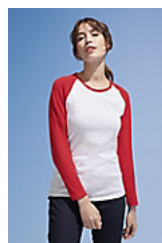

Qualité

Jersey 150

100% coton semi-peigné Ringspun

Style

Bicolore
Col avec bord côte élasthanne
Coupé cousu
Manches raglan
Bas arrondi
Coupe ajustée

Tailles disponibles

Tailles	S	M	L	XL	XXL	3XL
A/B	70/48	72/51	74/54	76/57	77/60	78/63

Couleurs disponibles

Emballage

 Taille du carton : 57 x 36 x 32 cm

 Poids par carton : 14.00 kg

Produits apparentés

SOL'S MILKY LSL
02943