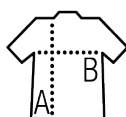

Qualité

Jersey 190

100% coton semi-peigné Ringspun

Style

Col rond bord côte élasthanne

Manches longues

Tubulaire

Bande de propreté intérieure au col

Tailles disponibles

Tailles	XS*	S	M	L	XL	XXL	3XL	4XL*
A/B	68/47	70/50	72/53	74/56	76/59	78/62	80/65	84/68

Couleurs disponibles

Emballage

Taille du carton : 61 x 40 x 29 cm

Poids par carton : 17.00 kg

Produits apparentés