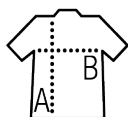

Qualité

Jersey 190

100% coton semi-peigné Ringspun

Style

Bande de propreté au col

Col avec bord côte

Col V

Manches courtes

Tubulaire

Tailles disponibles

Tailles	S	M	L	XL	XXL	3XL
A/B	70/48	72/51	74/54	76/57	78/60	80/63

Couleurs disponibles

Emballage

 Taille du carton : 57 x 38 x 32 cm

 Poids par carton : 16.00 kg

Produits apparentés