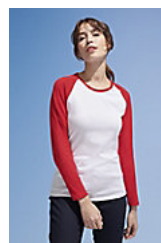

Qualité

Jersey 150

100% coton semi-peigné Ringspun

Style

Bande de propreté au col
Col avec bord côte élasthanne
Manches raglan
Coupé cousu

Tailles disponibles

Tailles	S	M	L	XL	XXL
A/B	58/41	60/44	62/47	64/50	66/53

Couleurs disponibles

Emballage

 Taille du carton : 45 x 32 x 18 cm

 Poids par carton : 6.00 kg

Produits apparentés

SOL'S MILKY LSL
02943