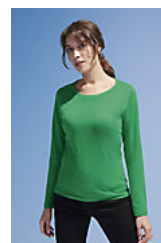

Qualité

Jersey 150

100% coton semi-peigné Ringspun

Style

Bande de propreté au col
Col rond en bord côte élasthanne
Poignets sans bord côte
Tubulaire

Tailles disponibles

Tailles	S	M	L	XL	XXL	3XL	4XL	5XL
A/B	69,5/50,5	71,5/53,5	73,5/56,5	75,5/59,5	77,5/62,5	79,5/65,5	79,5/68,5	79,5/71,5

Couleurs disponibles

Emballage

Taille du carton : 58 x 38 x 22 cm

Poids par carton : 9.00 kg

Produits apparentés

SOL'S MAJESTIC
11425