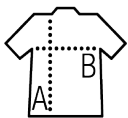

Qualité

Jersey 150

100% coton semi-peigné Ringspun

Style

Bande de propreté au col
Col rond en bord côte élasthanne
Poignets sans bord côte
Tubulaire

Tailles disponibles

Tailles	S	M	L	XL	XXL	3XL	4XL	5XL
A/B	69,5/50,5	71,5/53,5	73,5/56,5	75,5/59,5	77,5/62,5	79,5/65,5	79,5/68,5	79,5/71,5

Couleurs disponibles

Emballage

Taille du carton : 58 x 38 x 22 cm

Poids par carton : 9.00 kg

Produits apparentés

SOL'S MAJESTIC
11425