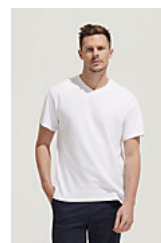

Produits apparentés

SOL'S VICTORY
11150