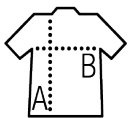

Qualité

Jersey 175

100% coton issu de l'agriculture biologique
Apprêt naturel pour une qualité plus douce et lisse

Style

Col avec bord côte 100% coton
Col rond
Bande de propreté au col
Coupe ajustée
Tubulaire

Tailles disponibles

Tailles	XS	S	M	L	XL	XXL	3XL	4XL*
A/B	68/45	70/48	72/51	74/54	76/57	78/60	80/63	82/66

Couleurs disponibles

Emballage

Taille du carton : 56 x 39 x 35 cm

Poids par carton : 18.00 kg

Produits apparentés