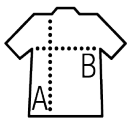

Qualité

Jersey 155

100% coton semi-peigné Ringspun

Style

Col rond en côte 1x1

Tubulaire

Manches courtes

Bas de manches en côte 1x1 avec rayures contrastées

Bande de propreté au col

Tailles disponibles

Tailles	S	M	L	XL	XXL	3XL	4XL
A/B	70/48	72/51	74/54	76/57	78/60	80/63	82/66

Couleurs disponibles

Emballage

Taille du carton : 54 x 38 x 20 cm

Poids par carton : 8.00 kg