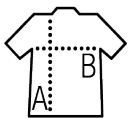

Qualité

Jersey 155

100% coton semi-peigné Ringspun

Style

Col rond en côte 1x1

Coupé cousu

Manches courtes

Bas de manches en côte 1x1 avec rayures contrastées

Bande de propreté au col

Tailles disponibles

Tailles	S	M	L	XL	XXL	3XL
A/B	64/41	66/44	68/47	70/50	72/53	74/56

Couleurs disponibles

Emballage

 Taille du carton : 46 x 34 x 20 cm

 Poids par carton : 6.00 kg

Produits apparentés