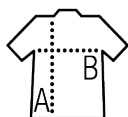

Qualité

Denim 5 oz

100% coton

Style

Coupe cintrée
Manches longues
Col classique
Poignets arrondis 1 bouton
Patte de boutonnage 7 boutons
Patte capucin boutonnée
Pincés poitrine et dos
Denim Brut
1 poche poitrine
Laver avec des couleurs similaires
Laver avant première utilisation

Tailles disponibles

Tailles	XS	S	M	L	XL	XXL
A/B	67/44	68/46	69/48	70/50	71/54	72/58

Couleurs disponibles

Emballage

 Taille du carton : 55 x 36 x 17 cm

 Poids par carton : 7.00 kg

Produits apparentés

SOL'S BARRY MEN
02100