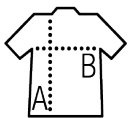

## Style

Coupe ajustée  
Manches longues  
Col boutonné  
Poignets avec 2 boutons ajustables et patte capucin  
Patte 7 boutons ton sur ton  
Poche côté cœur

## Tailles disponibles

Tailles	S	M	L	XL	XXL	3XL
A/B	77.5/52	78/54	78.5/56	79/58	79.5/60	80/62