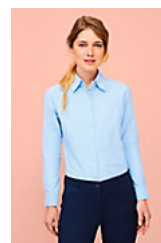

Produits apparentés

SOL'S EMBASSY
16020