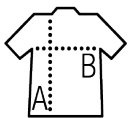

Qualité

Oxford 130

70% coton - 30% polyester

Style

Coupe droite
Manches Longues
Col à 2 boutons
Poignets avec 2 boutons ajustables et patte capucin
Pattes 7 boutons ton sur ton
Poche côté cœur
2 plis côté au dos

Tailles disponibles

Tailles	S	M	L	XL	XXL	3XL	4XL
A/B	79/56	80/60	81/64	82/68	83/72	84/76	85/80

Couleurs disponibles

Noir

Blanc

Ciel

Silver

Emballage