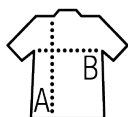

Qualité

Oxford 130

70% coton - 30% polyester

Style

Coupe droite
Manches courtes
Col à 2 boutons
Patte 7 boutons ton sur ton
Poche côté cœur
2 plis côté au dos

Tailles disponibles

Tailles	S	M	L	XL	XXL	3XL	4XL
A/B	77/56	78/60	79/64	80/68	81/72	82/76	83/80

Couleurs disponibles

Noir

Blanc

Ciel

Silver

Emballage

Taille du carton : 55 x 36 x 17 cm

Poids par carton : 6.00 kg