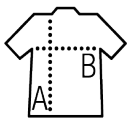

## Style

Col avec bord côte 100% coton  
Col rond  
Bande de propreté au col  
Coupe ajustée  
Tubulaire

## Tailles disponibles

Tailles	2 ans	4 ans	6 ans	8 ans	10 ans	12 ans
cm	86/94 cm	96/104 cm	106/116 cm	118/128 cm	130/140 cm	142/152 cm
A/B	39/26	42/29	45/32	48/35	51/38	54/41