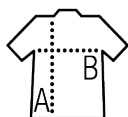

Qualité

Oxford 130

70% coton - 30% polyester

Style

Coupe cintrée
Manches longues
Col classique
Poignets ajustables arrondis
Patte 7 boutons ton sur ton
Pincés poitrine

Tailles disponibles

Tailles	XS	S	M	L	XL	XXL	3XL
A/B	64/45	65/48	66/51	67/54	68/57	69/60	70/63

Couleurs disponibles

Noir

Blanc

Ciel

Silver

Emballage

Taille du carton : 55 x 36 x 17 cm

Poids par carton : 5.00 kg