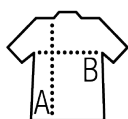

Qualité

Jersey 190

100% coton semi-peigné Ringspun

Style

Col rond bord côte
Manches longues
Coupé cousu
Coupe ajustée
Bande de propreté intérieure col

Tailles disponibles

Tailles	S	M	L	XL	XXL
A/B	61/41	63/44	65/47	67/50	69/53

Couleurs disponibles

Emballage

Taille du carton : 50 x 37 x 29 cm

Poids par carton : 11.00 kg

Produits apparentés

SOL'S Imperial LSL MEN
02074