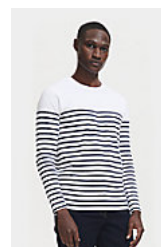

Qualité

Jersey 160

100% coton peigné Ringspun
Enrichi d'un traitement d'enzyme pour un touché plus doux

Style

Col rond
Coupe droite
Coupé cousu
Rayures placées

Tailles disponibles

Tailles	4 ans	6 ans	8 ans	10 ans	12 ans
A/B	40/31	44/33	48/35	53/38	59/42

Couleurs disponibles

Vert pomme / Noir

Noir / Blanc

Citron / Noir

Emballage

Taille du carton : 47 x 32 x 31 cm

Poids par carton : 7.00 kg

Produits apparentés

SOL'S MATELOT LSL MEN
03099