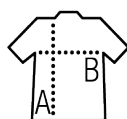

SOL'S MATELOT LSL WOMEN

SOL'S®
the fair spirit

TEE-SHIRT FEMME MANCHES LONGUES RAYÉ

03100

Qualité

Jersey 160

100% coton peigné Ringspun
Enrichi d'un traitement d'enzyme pour un
touché plus doux

Style

Col rond
Coupe droite
Coupé cousu
Rayures placées

Tailles disponibles

Tailles	S	M	L	XL	XXL
A/B	64/43	66/46	68/49	70/52	72/55

Couleurs disponibles

Blanc / Marine

Blanc/Roy/Rouge

French marine / Blanc

Emballage

 Taille du carton : 47 x 36 x 30 cm

 Poids par carton : 10.00 kg

Produits apparentés

SOL'S MATELOT LSL KIDS
03101