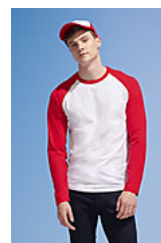

Qualité

Jersey 150

100% coton semi-peigné Ringspun

Style

Bicolore
Col avec bord côte élasthanne
Coupé-cousu
Manches raglan
Bas arrondi

Tailles disponibles

Tailles	S	M	L	XL	XXL
A/B	64/43	66/46	68/49	70/52	71/55

Couleurs disponibles

Emballage

 Taille du carton : 45 x 32 x 18 cm

 Poids par carton : 6.00 kg

Produits apparentés

SOL'S FUNKY LSL
02942