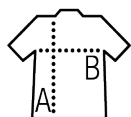

Short cut
Anti-bouloche
Bande de propreté au col
Col montant doublé
2 poches zippées avec rabat
Poignets élastiques
Demi-lune au dos
Bas de cordon de serrage élastique

Entretien

Composition

100% polyester densité accrue

SOL'S NORTH
55000

Tailles disponibles

Tailles	4 ans	6 ans	8 ans	10 ans	12 ans	14 ans
cm	96/104 cm	106/116 cm	118/128 cm	130/140 cm	142/152 cm	154/164 cm
A/B	46/33	50/35	54/37	58/40	62/43	64/45

Emballage

Taille du carton : 35 x 58 x 40 cm