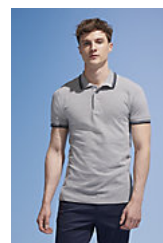

Produits apparentés

SOL'S PASADENA MEN
00577