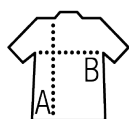

## Style

Col et bas de manches en côte 1x1

Bande de propreté au col

Manches courtes

Patte 2 boutons ton sur ton

Coupé cousu

## Tailles disponibles

Tailles	4 ans	6 ans	8 ans	10 ans	12 ans
	94/104 cm	106/116 cm	118/128 cm	130/140 cm	142/152 cm
A/B	44/31	47/34	50/37	54/40	58/43