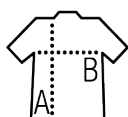

Qualité

Maille piquée 180

100% coton peigné

Style

Col en côte 1X1
Manches longues
Patte de boutonnage 3 boutons
Coupe ajustée
Bande de propreté intérieure col

Tailles disponibles

Tailles	S	M	L	XL	XXL	3XL
A/B	63/42	65/45	67/48	68/51	69/54	70/57

Couleurs disponibles

Emballage

Taille du carton : 50 x 35 x 30 cm

Poids par carton : 11.00 kg

Produits apparentés

SOL'S PERFECT LSL MEN
02087