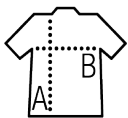

Qualité

Maille piquée 180

100% coton peigné Ringspun

Style

Col et bas de manches en côte 1x1

Bande de propreté au col

Manches courtes

Patte de col 2 boutons nacrés ton sur ton

Coupé cousu

Bouton de rechange dans couture intérieure côté

Tailles disponibles

Tailles	XS*	S	M	L	XL	XXL	3XL	4XL*
A/B	68/46	70/49	72/52	74/55	76/58	79/61	82/64	85/67

Couleurs disponibles

Emballage

Taille du carton : 57 x 38 x 28 cm