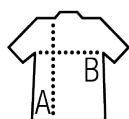

Qualité

Piqué polyester 180

100% polyester

Style

Manches courtes

Patte 3 boutons

Passepoil à la patte de boutonnage, fentes latérales et bande à l'encolure contrastés

Adapté à la sublimation

Tailles disponibles

Tailles	S	M	L	XL	XXL	3XL
A/B	70/49	72/52	74/55	76/58	79/61	82/64

Couleurs disponibles

Emballage

 Taille du carton : 56 x 39 x 35 cm

 Poids par carton : 9.00 kg

Produits apparentés

SOL'S PERFORMER WOMEN
01179