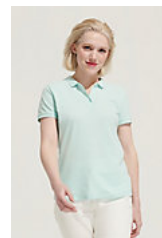

Qualité

Maille piquée 170

100% coton issu de l'agriculture biologique

Style

Col en côte
Bande de propreté au col
Patte boutonnée renforcée
Manches courtes
Patte 2 boutons ton sur ton
Bas droit
Coupé cousu
Bouton de rechange sur couture intérieure côté

Tailles disponibles

Tailles	S	M	L	XL	XXL	3XL	4XL	5XL
A/B	70/49	72/52	74/55	76/58	78/61	81/64	81/67	81/70

Couleurs disponibles

Emballage

Taille du carton : 57 x 38 x 26 cm

Poids par carton : 10.00 kg

Produits apparentés