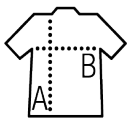

Qualité

Maille piquée 170

100% coton issu de l'agriculture biologique

Style

Col en côte
Bande de propreté au col
Patte boutonnée renforcée
Manches courtes
Patte 2 boutons ton sur ton
Bas droit
Coupé cousu
Bouton de rechange sur couture intérieure côté

Tailles disponibles

Tailles	S	M	L	XL	XXL	3XL	4XL	5XL
A/B	70/49	72/52	74/55	76/58	78/61	81/64	81/67	81/70

Couleurs disponibles

Emballage

Taille du carton : 57 x 38 x 26 cm

Poids par carton : 10.00 kg

Produits apparentés